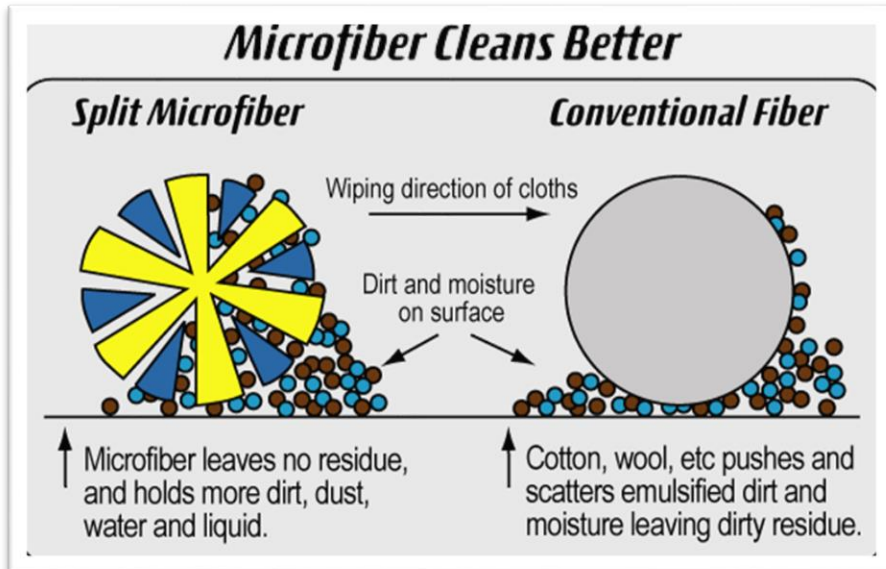

PRIVATE LABEL - ÖZEL ÜRETİM

2012 YILINDAN İTİBAREN KURDUĞUMUZ ATÖLYE'MİZDE MÜŞTERİLERİMİZİN İSTEKLERİNE ÖZEL ÜRÜNLER ÜRETMEKTEYİZ. BELLİ STANDARTLAR ÇERÇEVESİNDE İSTENİLEN TÜM ÜRÜNLERİ FİRMANIZA UYGUN ŞEKİLDE KİŞİSELLEŞTİREBİLMEKTEYİZ. ÖZEL RENKLER , ÖZEL EBATLANDIRMALAR , FİRMANIZA ÖZEL ETİKET VE LOGO İŞLEMELERİ , MARKANIZA ÖZEL PAKETLENDİRME İŞLEMLERİ YAPABİLMEKTEYİZ.

ÜRÜNLERİMİZİN KULLANIM ALANLARI

- CAM ,METAL ,AHSAP, FAYANS VE KOMPOZİT GİBİ SERT YÜZEYLERDE
- DERİ ,VİNİL,KUMAŞ GİBİ YUMUŞAK YÜZEYLERDE
- TÜM HASSAS ELEKTRONİK CİHAZLARIN TEMİZLİĞİ
- TÜM EV, OFİS, OTEL,HASTANE TEMİZLİĞİ
- UÇAK, YAT, ARAÇ TEMİZLİĞİ
- BOYA VE OTOMOBİL SANAYİSİNDE MALZEME TEMİZLİĞİ
- KİŞİSEL TEMİZLİK'TE GÜVENLE KULLANILABİLMEKTEDİR.