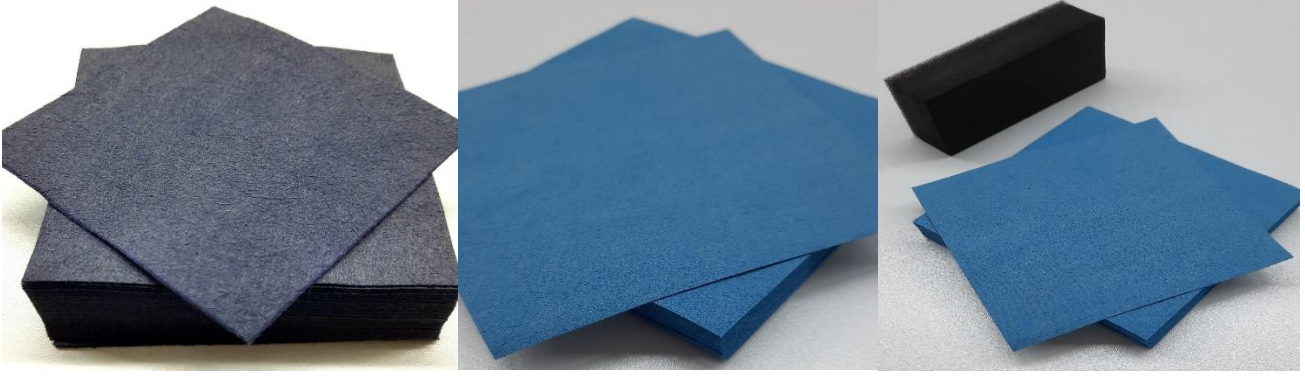

SERAMİK KAPLAMA UYGULAMA BEZİ

ÜRÜN BİLGİLERİ

- Çift Yüzlü Kullanım
- Homojen Sıvı Dağılımı
- Hav – Tüy Bırakmaz
- Lazer Kesim
- Seramik Uygulama Bezi

TEKNİK ÖZELLİKLER

- Ürün Kod : SER - 001
- Ebat : 10 X 10 cm
- Ağırlık : 120 GSM / 250 GSM
- Renk :
- Paket : 1000 'li Koli / 50 Adet'li OPP Ambalaj