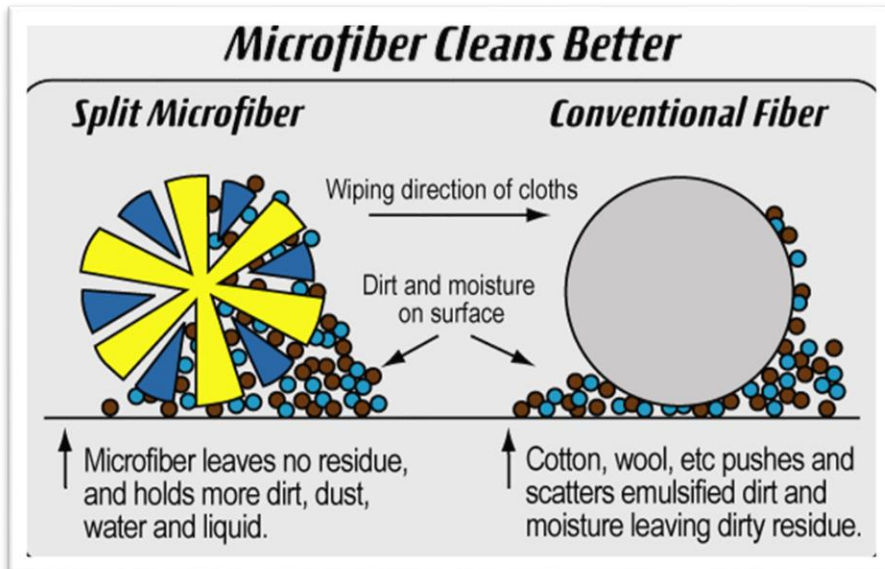

PRIVATE LABEL - ÖZEL ÜRETİM

2012 YILINDAN İTİBAREN KURDUĞUMUZ ATÖLYE'MİZDE MÜŞTERİLERİMİZİN İSTEKLERİNE ÖZEL ÜRÜNLER ÜRETMEKTEYİZ. BELLİ STANDARTLAR ÇERÇEVESİNDE İSTENİLEN TÜM ÜRÜNLERİ FİRMANIZA UYGUN ŞEKİLDE KİŞİSELLEŞTİREBİLMEKTEYİZ. ÖZEL RENKLER , ÖZEL EBATLANDIRMALAR , FİRMANIZA ÖZEL ETİKET VE LOGO İŞLEMELERİ , MARKANIZA ÖZEL PAKETLENDİRME İŞLEMLERİ YAPABİLMEKTEYİZ.

ÜRÜNLERİMİZİN KULLANIM ALANLARI

- CAM ,METAL ,AĞAÇ, FAYANS VE KOMPOZİT GİBİ SERT YÜZEYLERDE
- DERİ ,VİNİL,KUMAŞ GİBİ YUMUŞAK YÜZEYLERDE
- TÜM HASSAS ELEKTRONİK CİHAZLARIN TEMİZLİĞİ
- TÜM EV, OFİS, OTEL,HASTANE TEMİZLİĞİ
- UÇAK, YAT, ARAÇ TEMİZLİĞİ
- BOYA VE OTOMOBİL SANAYİSİNDE MALZEME TEMİZLİĞİ
- KİŞİSEL TEMİZLİK'TE GÜVENLE KULLANILABİLMEKTEDİR.